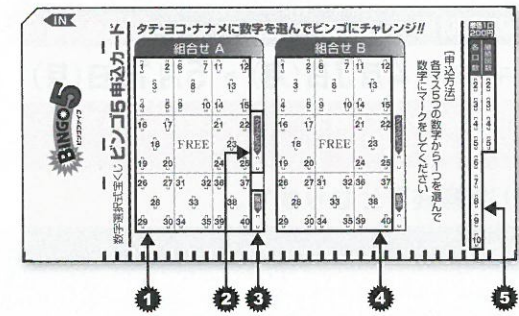

毎週水抽せん 1口200円

●数字選択式宝くじ売り場の店頭での発売になります。(ATM、インターネットではお取り扱いしていません)

●この宝くじは、発売額と当せん口数によって当せん金額が変動します。○各等級間での重複当せんは認めないこととし、上位等級を優先することとします。○すべての等級に当せん者がいない場合は、再抽せんとなります。○100円未満の端数は、切り捨てられます。○1口あたりの当せん金額の最高額は3,000万円です。○ビンゴ5にキャリアオーバーはありません。

宝くじ公式サイト <http://www.takarakuji-official.jp/>